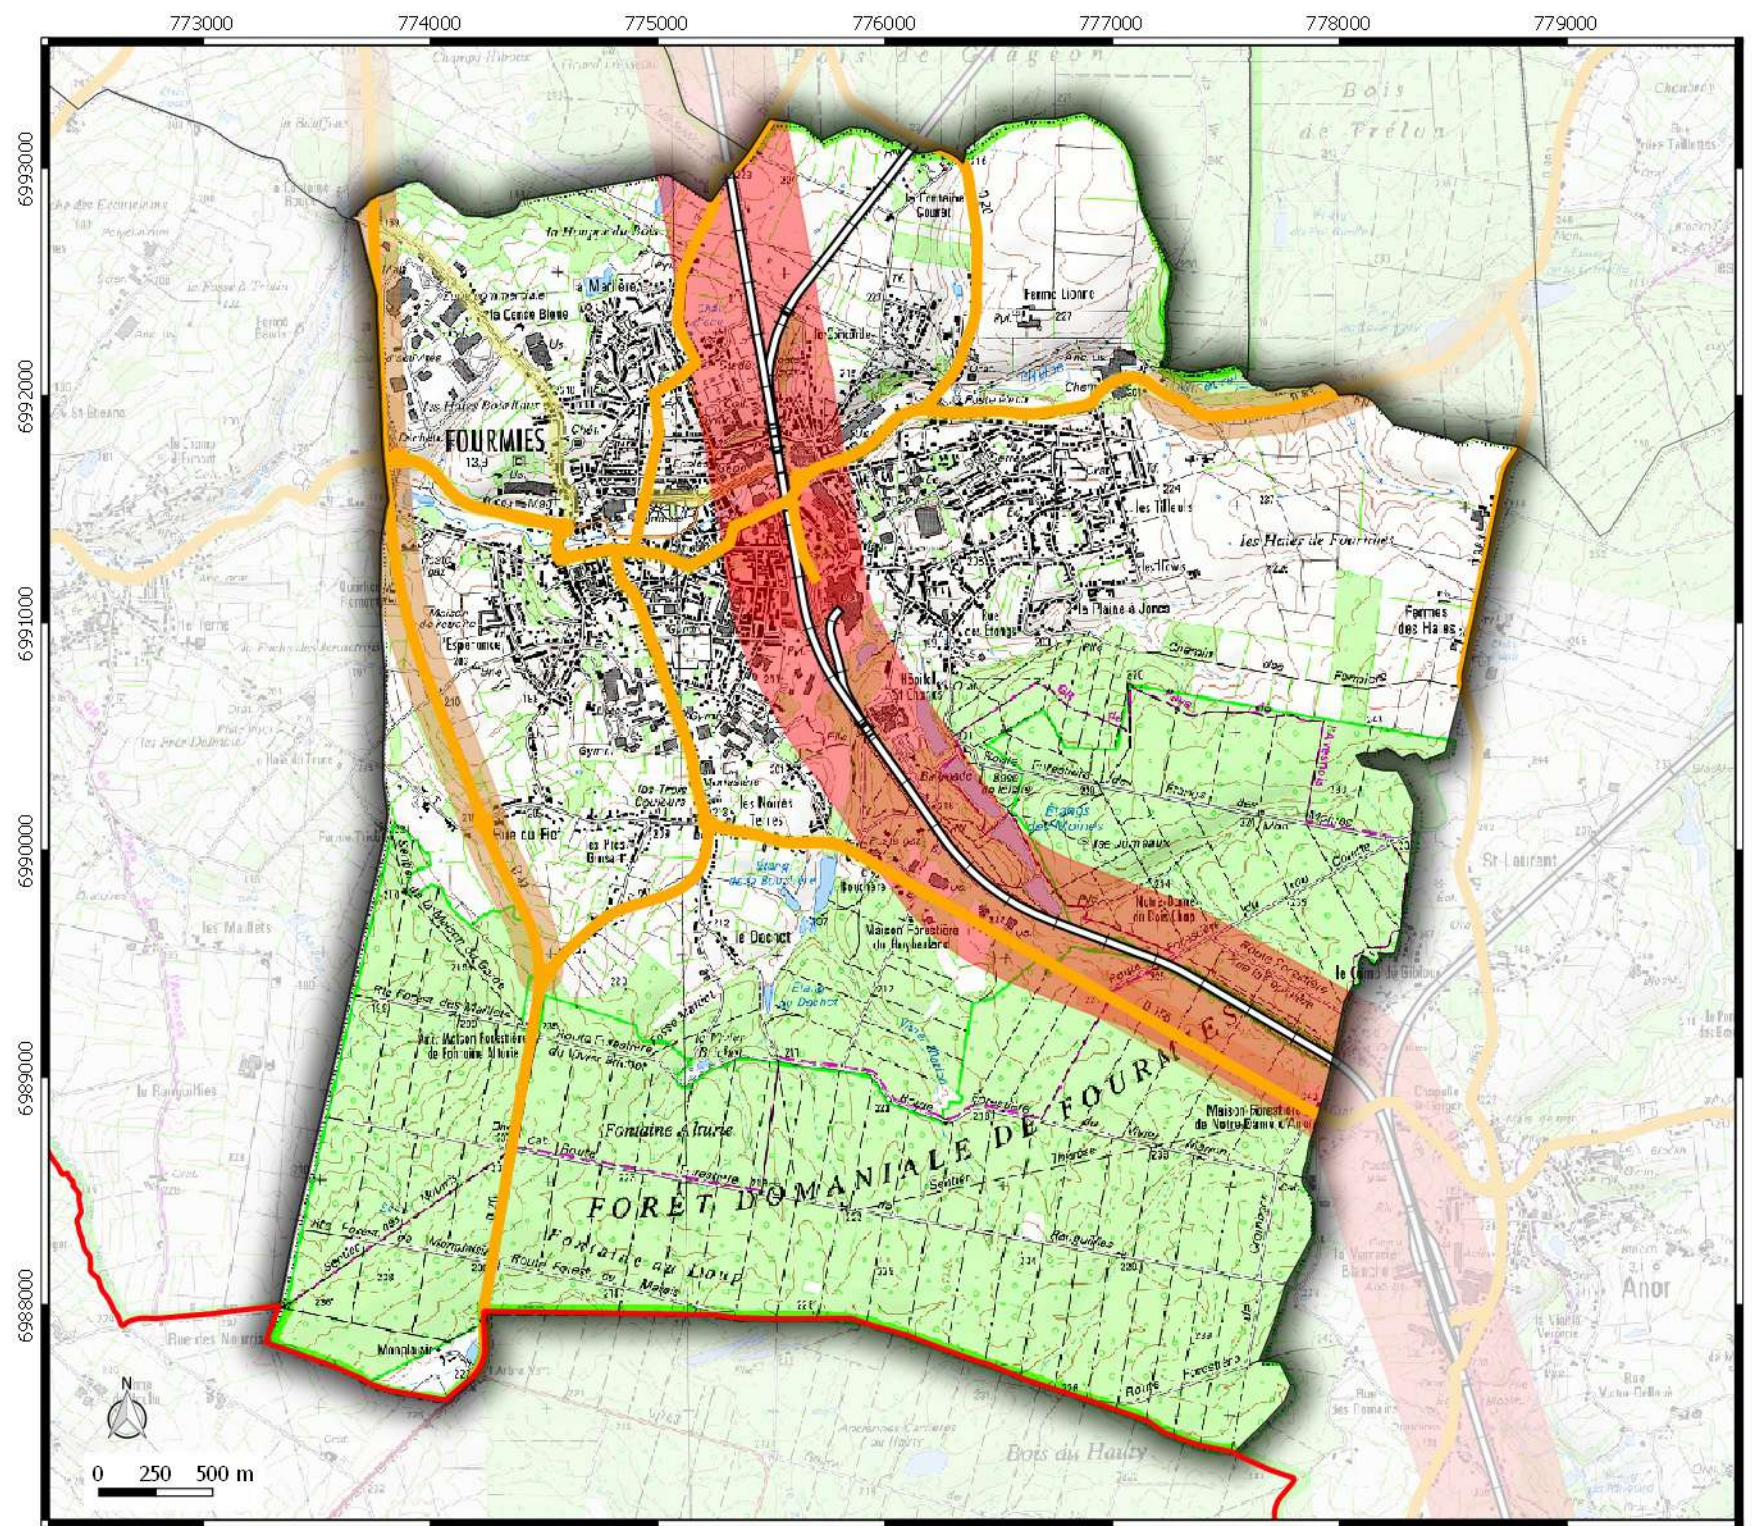

P.E.B
 Plan d'Exposition au Bruit
 commune de
ANOR

Légende

 Route Départementale
 Voie Férée

Secteur bruit routes

	65 < Jour db (A) < 70
	70 < Jour db (A) < 76
	Jour db (A) > 81

P.E.B
 Plan d'Exposition au Bruit
 commune de
FERON

Légende

-  Route Départementale
-  Voie Férée

Secteur bruit routes

-  65 < Jour db (A) < 70
-  70 < Jour db (A) < 76
-  Jour db (A) > 81

P.E.B
 Plan d'Exposition au Bruit
 commune de
FOURMIES

Légende

 Route Départementale
 Voie Férée

Secteur bruit routes

	65 < Jour db (A) < 70
	70 < Jour db (A) < 76
	Jour db (A) > 81

P.E.B
 Plan d'Exposition au Bruit
 commune de
GLAGEON

Légende

 Route Départementale

 Voie Férée

Secteur bruit routes

 65 < Jour db (A) < 70

 70 < Jour db (A) < 76

 Jour db (A) > 81

P.E.B
Plan d'Exposition au Bruit
commune de
TRELON

Légende

 Route Départementale

 Voie Férée

Secteur bruit routes

 65 < Jour db (A) < 70