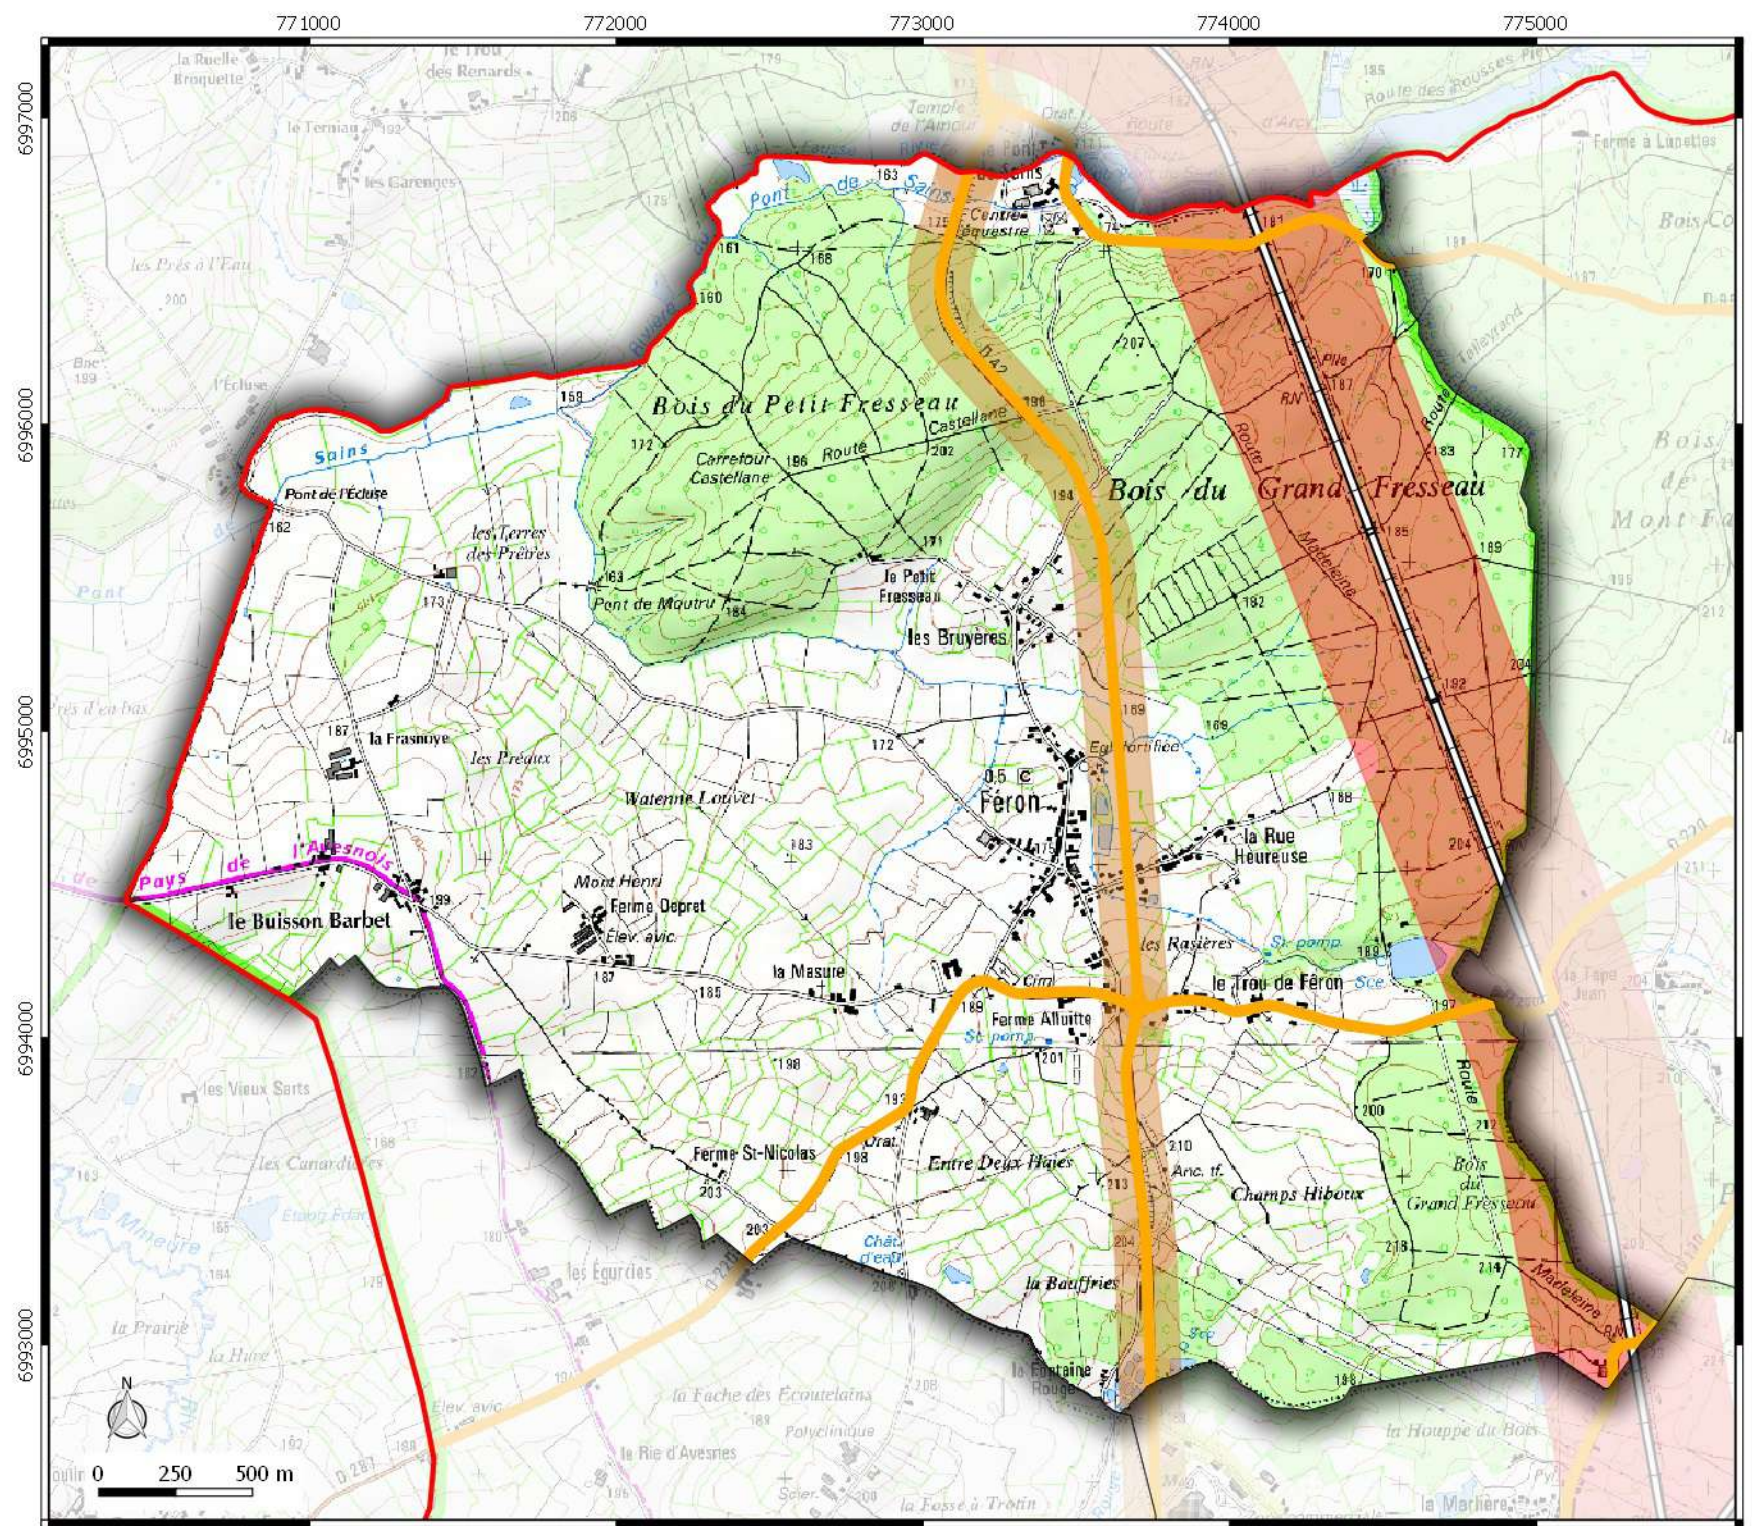

P.E.B
 Plan d'Exposition au Bruit
 commune de
ANOR

Légende

 Route Départementale
 Voie Férée

Secteur bruit routes

	65 < Jour db (A) < 70
	70 < Jour db (A) < 76
	Jour db (A) > 81

P.E.B
 Plan d'Exposition au Bruit
 commune de
FERON

Légende

-  Route Départementale
-  Voie Férée

Secteur bruit routes

-  65 < Jour db (A) < 70
-  70 < Jour db (A) < 76
-  Jour db (A) > 81

P.E.B
 Plan d'Exposition au Bruit
 commune de
FOURMIES

Légende

 Route Départementale
 Voie Férée

 70 < Jour db (A) < 76

 Jour db (A) > 81

P.E.B
Plan d'Exposition au Bruit
commune de
TRELON

Légende

 Route Départementale

 Voie Férée

Secteur bruit routes

 65 < Jour db (A) < 70