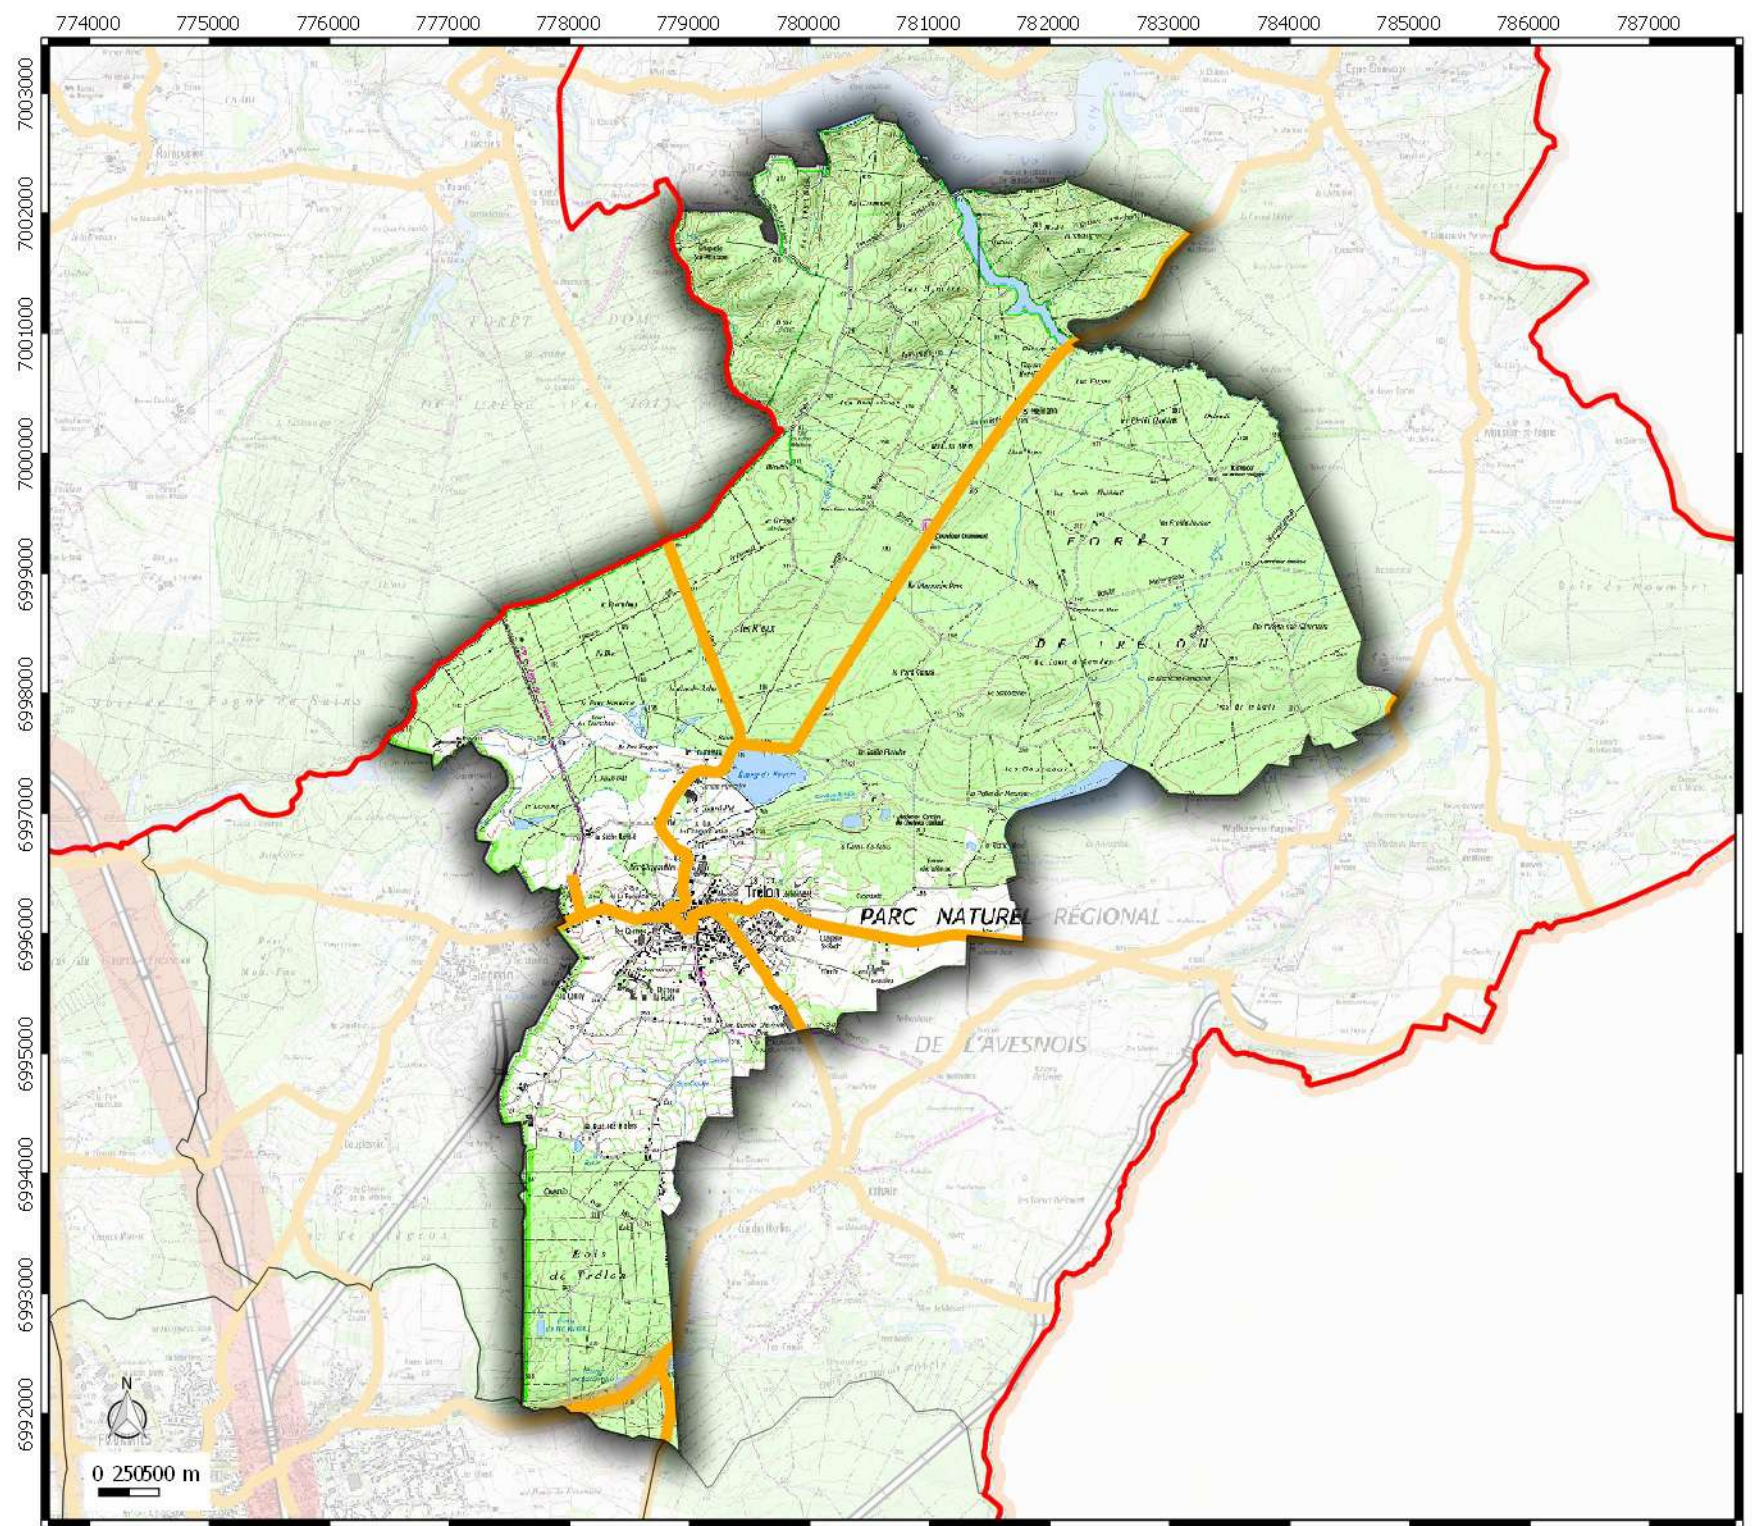

 70 < Jour db (A) < 76

 Jour db (A) > 81

P.E.B
Plan d'Exposition au Bruit
commune de
TRELON

Légende

 Route Départementale

 Voie Férée

Secteur bruit routes

 65 < Jour db (A) < 70

 70 < Jour db (A) < 76

 Jour db (A) > 81

P.E.B
 Plan d'Exposition au Bruit
 commune de
WIGNEHIES

Légende

 Route Départementale
 Voie Férée

Secteur bruit routes

	65 < Jour db (A) < 70
	70 < Jour db (A) < 76
	Jour db (A) > 81