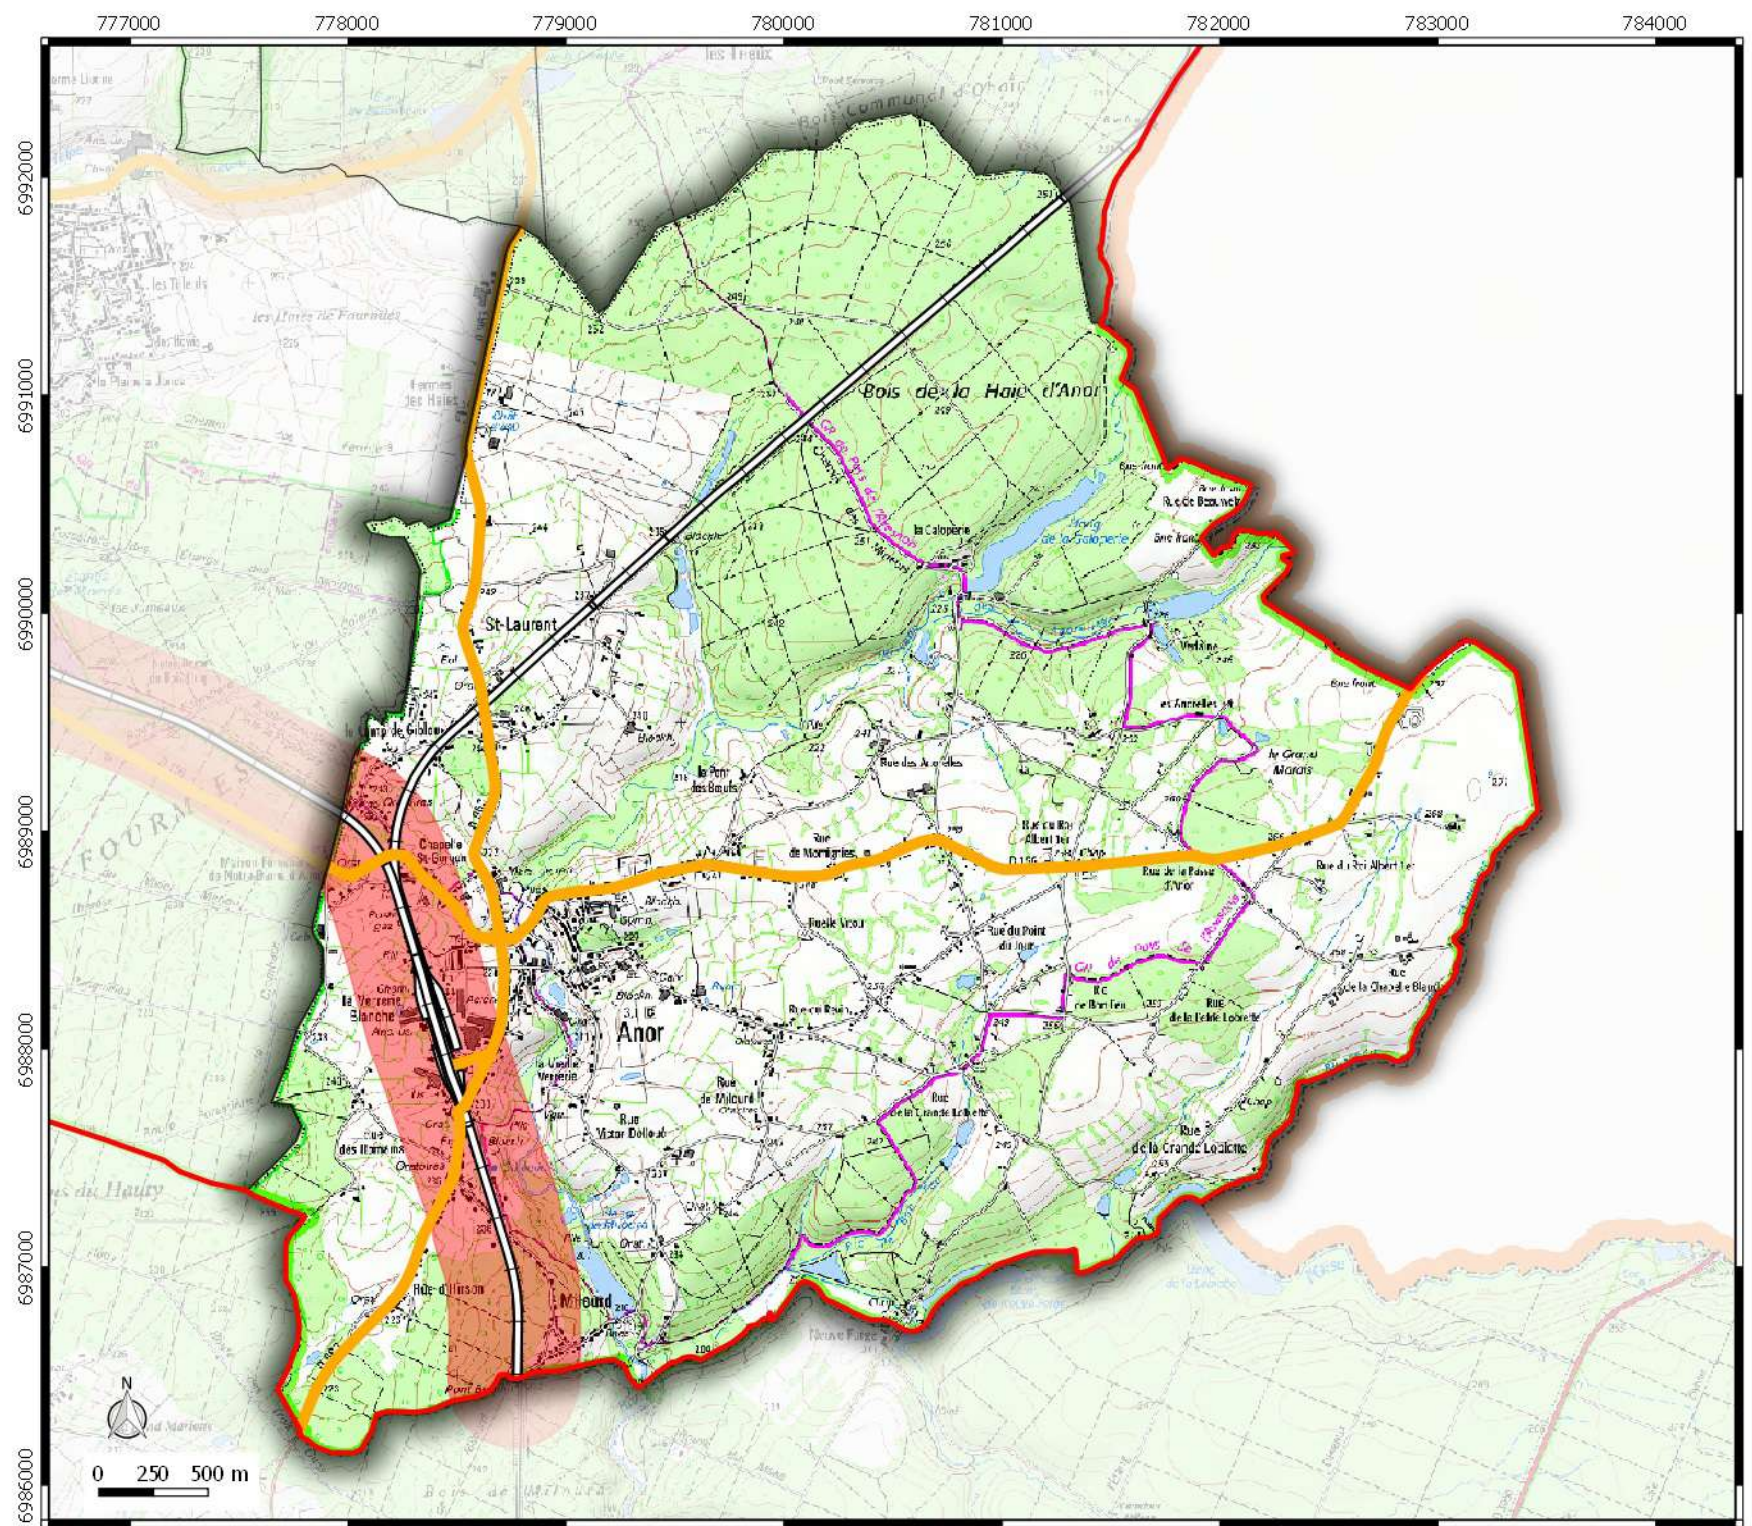

P.E.B
 Plan d'Exposition au Bruit
 commune de
ANOR

Légende

 Route Départementale
 Voie Férée

Secteur bruit routes

	65 < Jour db (A) < 70
	70 < Jour db (A) < 76
	Jour db (A) > 81

P.E.B
 Plan d'Exposition au Bruit
 commune de
FERON

Légende

-  Route Départementale
-  Voie Férée

Secteur bruit routes

-  65 < Jour db (A) < 70
-  70 < Jour db (A) < 76
-  Jour db (A) > 81

P.E.B
 Plan d'Exposition au Bruit
 commune de
FOURMIES

Légende

 Route Départementale
 Voie Férée

Secteur bruit routes

	65 < Jour db (A) < 70
	70 < Jour db (A) < 76
	Jour db (A) > 81

P.E.B
 Plan d'Exposition au Bruit
 commune de
GLAGEON

Légende

 Route Départementale

 Voie Férée

Secteur bruit routes

 65 < Jour db (A) < 70

 70 < Jour db (A) < 76

 Jour db (A) > 81

P.E.B
Plan d'Exposition au Bruit
commune de
TRELON

Légende

 Route Départementale

 Voie Férée

Secteur bruit routes

 65 < Jour db (A) < 70