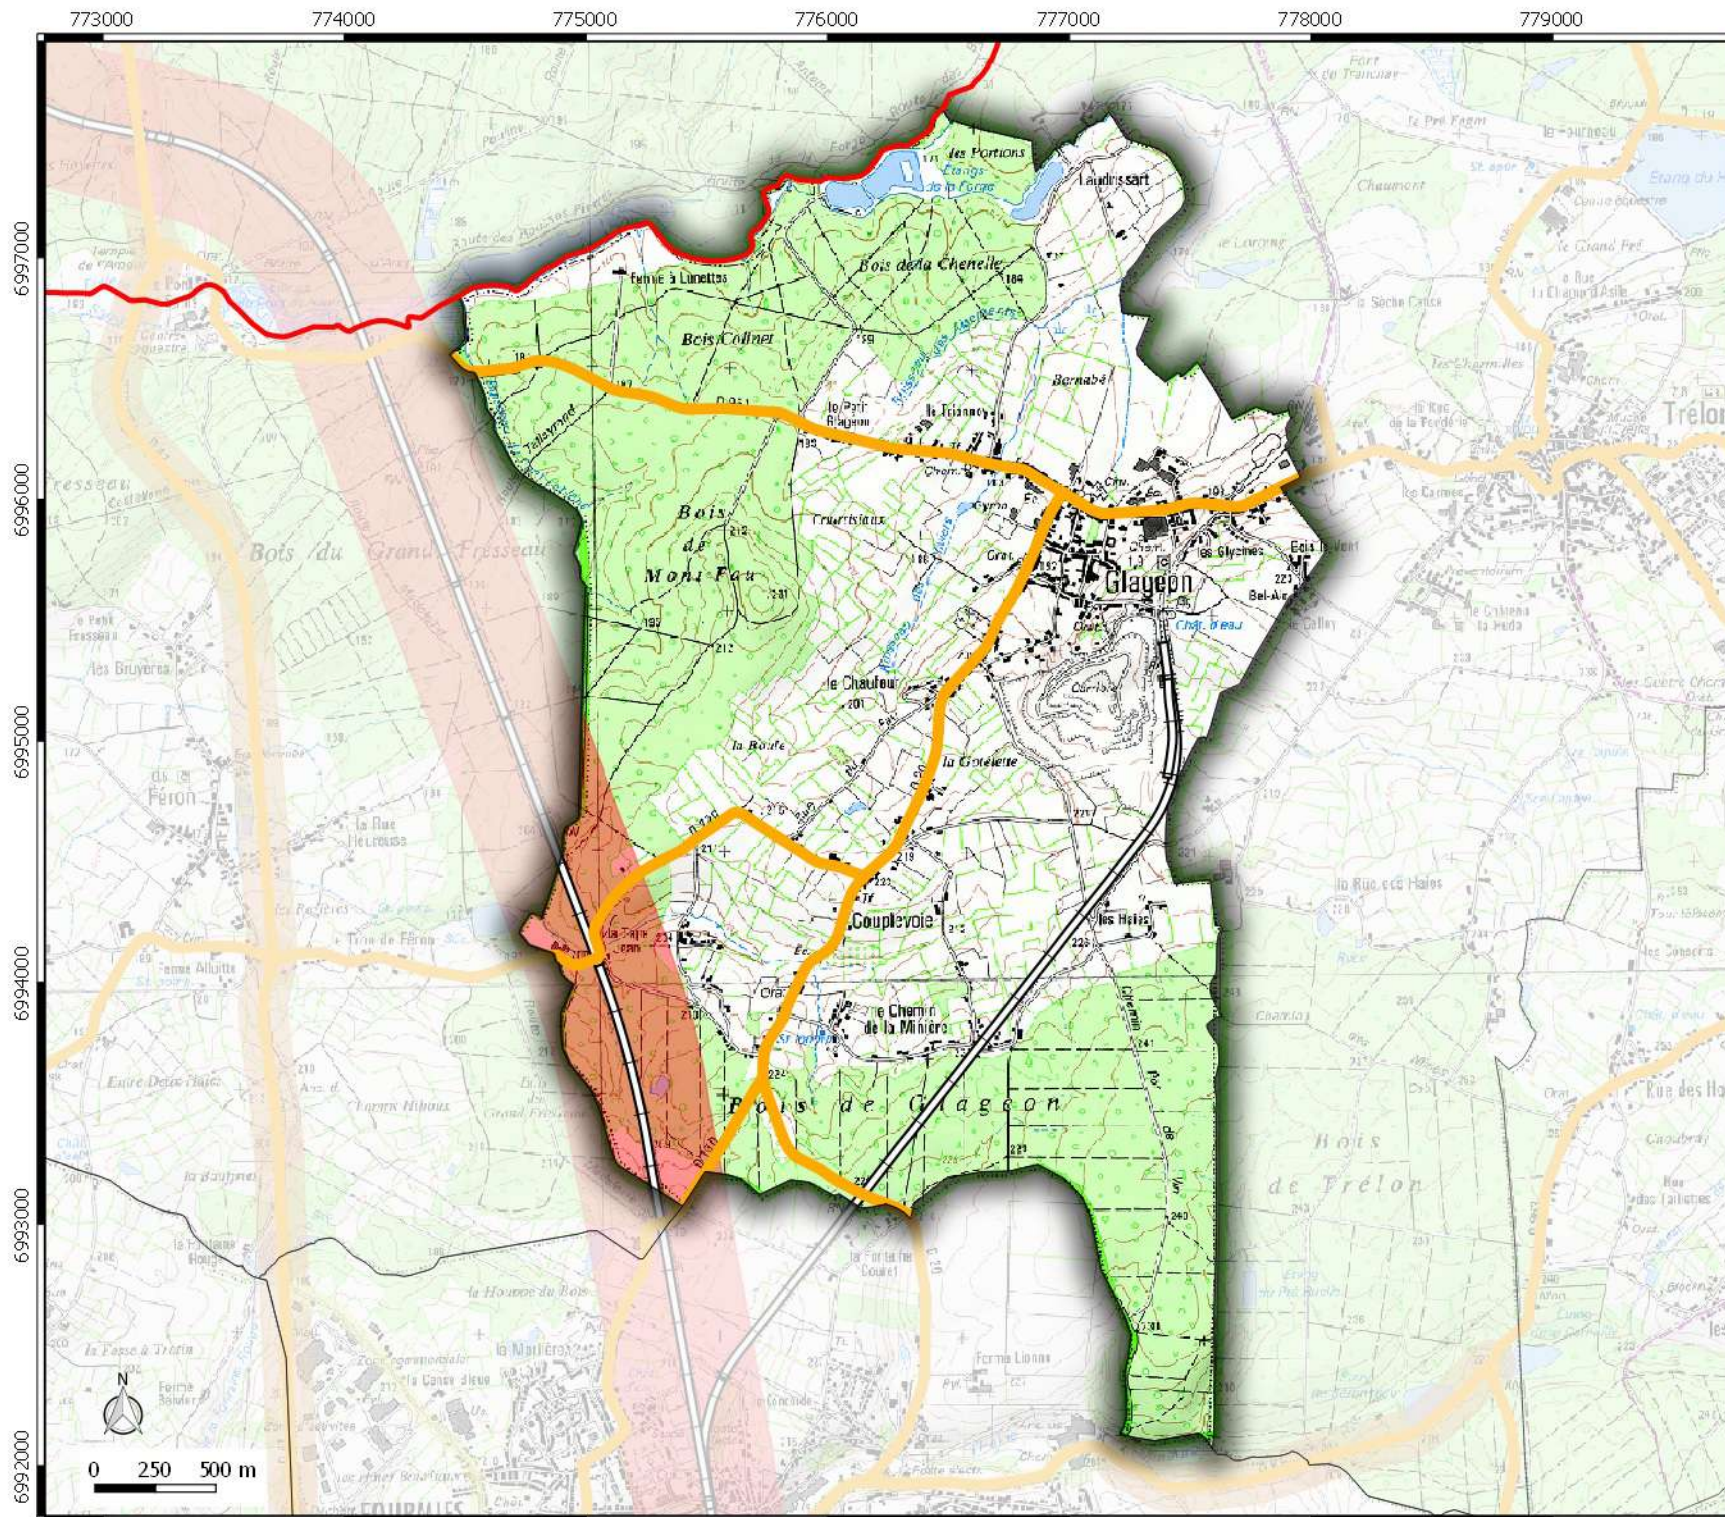

Secteur bruit routes

	65 < Jour db (A) < 70
	70 < Jour db (A) < 76
	Jour db (A) > 81

P.E.B
 Plan d'Exposition au Bruit
 commune de
GLAGEON

Légende

 Route Départementale

 Voie Férée

Secteur bruit routes

 65 < Jour db (A) < 70

 70 < Jour db (A) < 76

 Jour db (A) > 81

P.E.B
Plan d'Exposition au Bruit
commune de
TRELON

Légende

 Route Départementale

 Voie Férée

Secteur bruit routes

 65 < Jour db (A) < 70